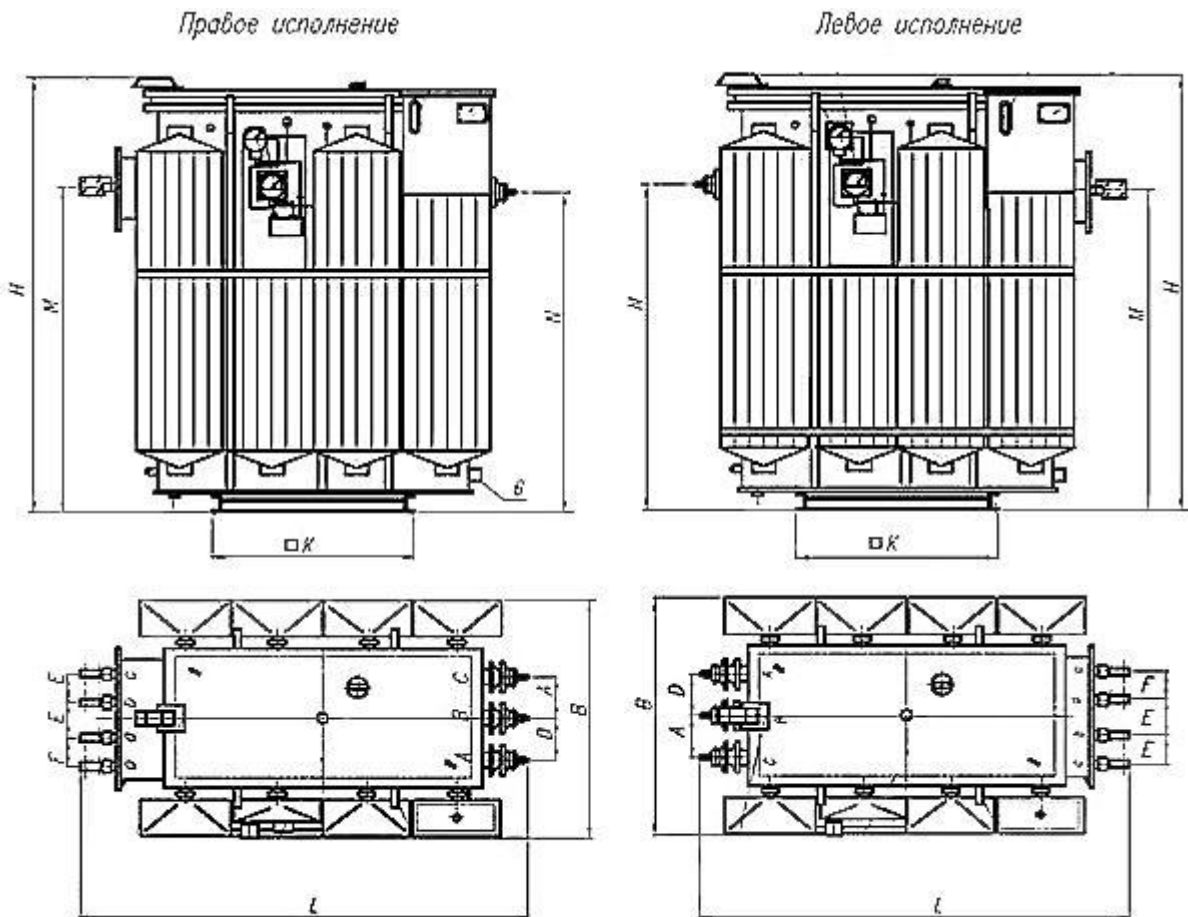

Габаритные размеры трансформаторов ТМЗ

Стандартизированные размеры, рассчитанные нашими инженерами с учётом максимального запаса прочности

Модель	Длина (мм)	Глубина (мм)	Высота (мм)	Установочные размеры (мм)	Вес масла (кг)	Полный вес (кг)	ПБВ
ТМЗ 250	1300	950	1400	500x500	260	1020	$\pm 2 \times 2,5\%$
ТМЗ 400	1340	950	1400	500x500	390	1440	$\pm 2 \times 2,5\%$
ТМЗ 630	1820	1000	1600	550x550	570	1980	$\pm 2 \times 2,5\%$
ТМЗ 1000	2080	1100	1670	800x800	980	3240	$\pm 2 \times 2,5\%$
ТМЗ 1250	2150	1200	1800	1000x1000	1100	3460	$\pm 2 \times 2,5\%$
ТМЗ 1600	2160	1250	2050	1000x1000	1300	4680	$\pm 2 \times 2,5\%$
ТМЗ 2500	2270	1280	2530	1000x1000	1500	5490	$\pm 2 \times 2,5\%$